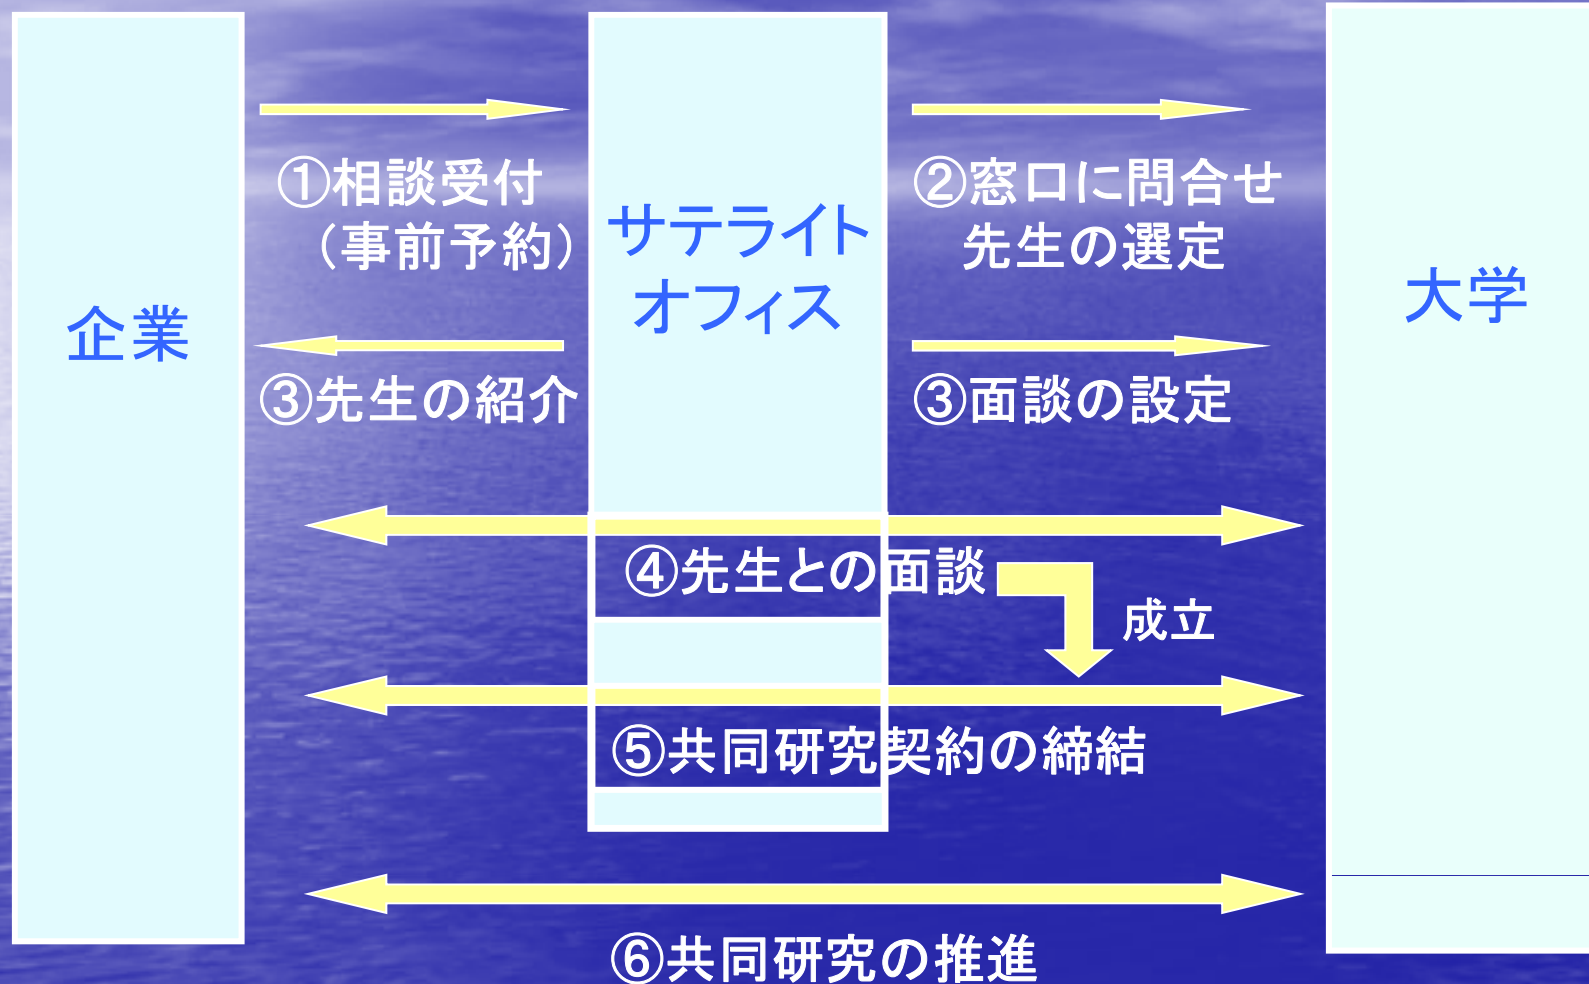

企業相談対応の流れ

ものづくりや製品開発を中心に
技術相談・効果検証の相談を受付

販路支援は: 栃木県産業振興センター
測定分析は: 栃木県産業技術センター
を紹介